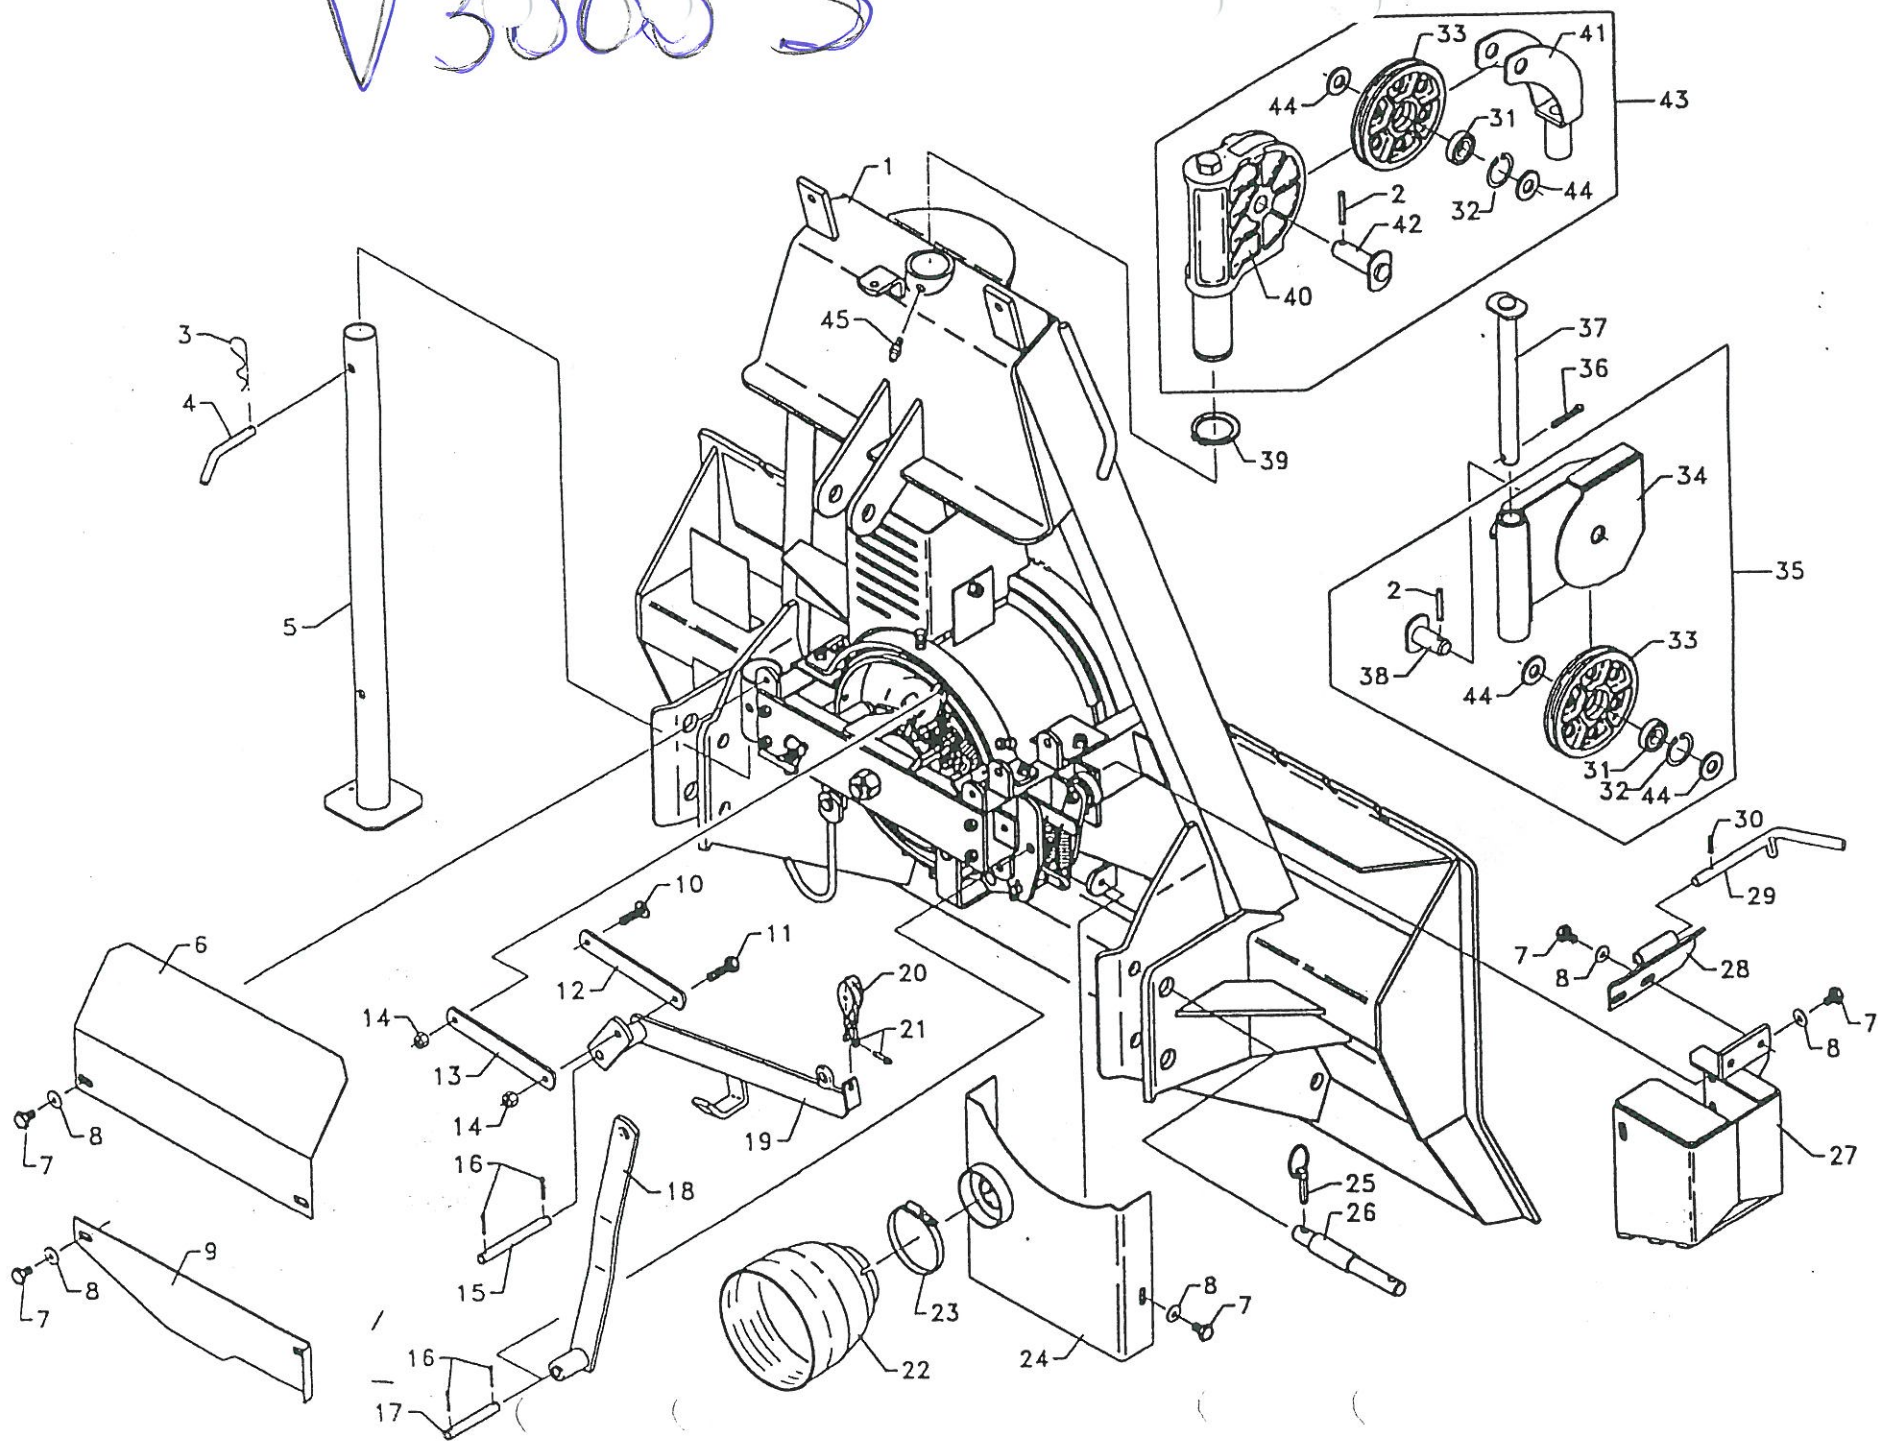

## V-3000S

# V3000 S

Nr. No. Nr. No.	Vare nr. Part No. Teil Nr. No.de pièce	Antal Quantity Anzahl Nombre	Beskrivelse	Description	Bezeichnung	Désignation	Bemærkninger Remarks Bemerkung Remarques
1	10001	1	Hovedramme	Main frame	Haubtrahme	Châssis principal	
2	741190225	2	Spændstift	Tension Spring Pin	Spannhülse	Goupille de blocage	8x50mm.
3	1220035	1	Hårnålesplit	Cotter	Splint	Goupille	
4	15558	1	Nagle	pin	Bolzen	Rivet	
5	10002	1	Støtteben	Support	Stützbein	Support	
6	10003	1	Skærm	Cover	Deckel	Couvercle	
7	740210302	11	Sætskrue	Set Screw	Schraube	Vis	M10x16mm.
8	740600030	21	Skive	Disk	Scheibe	Bague	11x22x1,5mm.
9	10004	1	Skærm	Cover	Deckel	Couvercle	
10	10005	1	Unbrakobolt	Allen bolt	Inbusschraube	Boulon a six pans creux	M10x35 Din.7991 FZB
11	740210320	2	Sætskrue	Set Screw	Schraube	Vis	M10x35 8.8 FZB
12	10006	1	Beslag	Bracket	Halter	Patte de fixation	
13	10007	1	Beslag	Bracket	Halter	Patte de fixation	
14	740420010	9	Låsemøtrik	Lock nut	Gegenmutter	Ecrou de freinage	M10
15	10008	1	Nagle	Pin	Bolzen	Rivet	Ø14mm.
16	740180175	6	Split	Pin	Splint	Goupille	4x32mm. FZB
17	17028	2	Nagle	Pin	Bolzen	Rivet	Ø14mm.
18	10009	1	Beslag	Bracket	Halter	Patte de fixation	
19	10010	1	Beslag	Bracket	Halter	Patte de fixation	
20	15534	2	Trisserulle	Pulley Roll	Rolle	Roleau de poulie	Ø30mm.
21	17074	3	Sjækkel	Assembly joint	Sammelglied	Jointure d'ajustage	1/4"
22	1418210	1	PTO-skærm	PTO-Cover	PTO-Deckel	PTO-capot	
23	40257	1	Spændbånd	Clip Band	Spannband	Collier de serrage	ABA 77-95mm.
24	10011	1	Skærm	Cover	Deckel	Couvercle	
25	15536	2	Træktap	Hook	Haken	Crochet	
26	1210100	2	Ringsplit	Cotter	Splint	Goupille	10mm.
27	10012	1	Skærm	Cover	Deckel	Couvercle	
28	17031	1	Beslag	Bracket	Halter	Patte de fixation	
29	10013	1	Beslag	Bracket	Halter	Patte de fixation	
30	741190090	1	Spændstift	Tension Spring Pin	Spannhülse	Goupille de blocage	5x20mm.