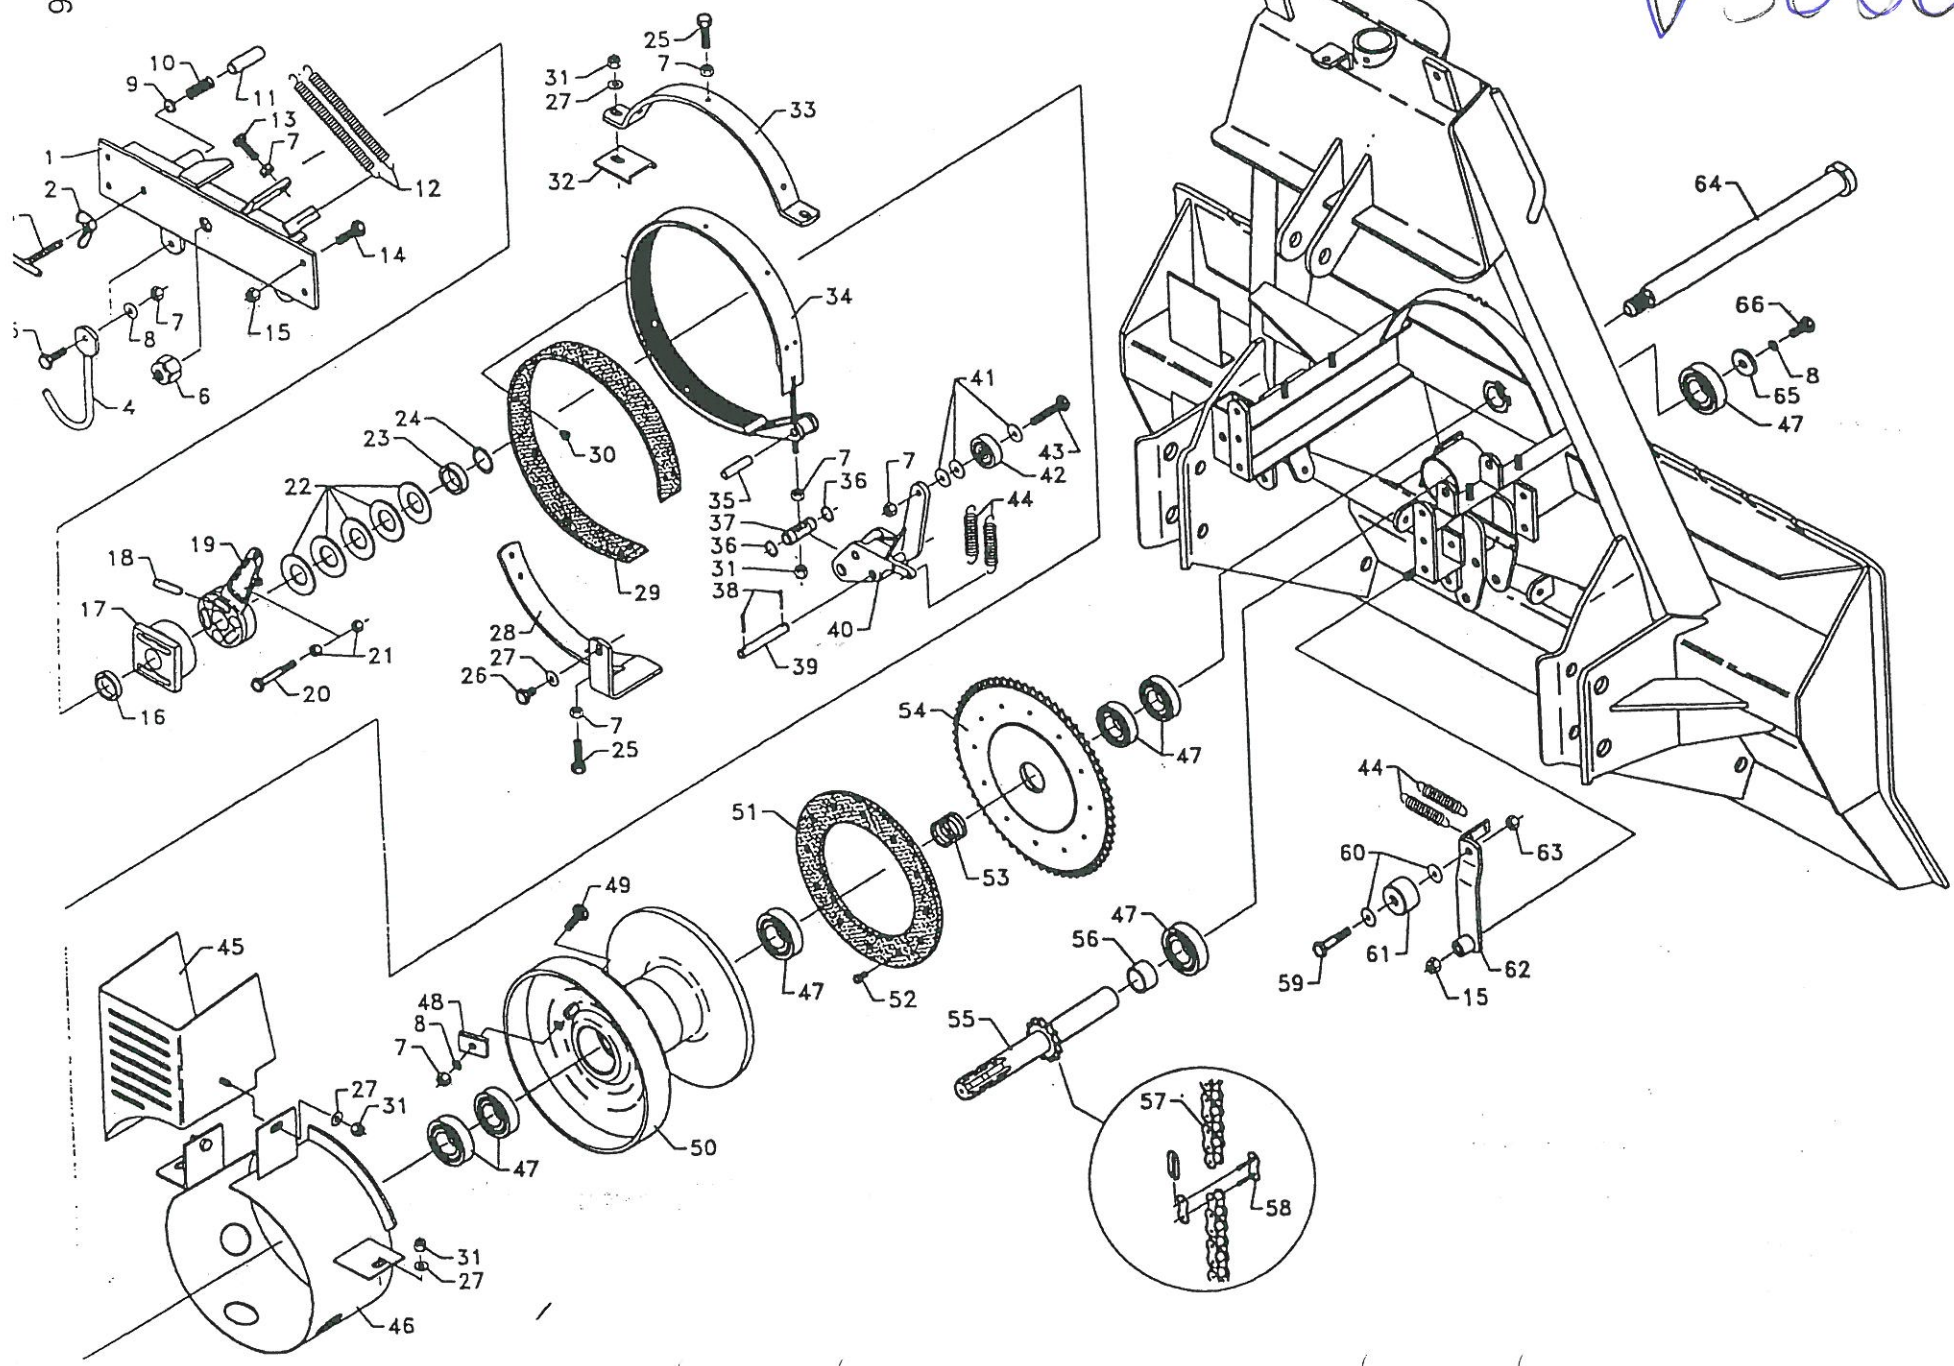

V3000S

Nr. No. Nr. No.	Vare nr. Part No. Teil Nr. No.de pièce	Antal Quantity Anzahl Nombre	Beskrivelse	Description	Bezeichnung	Désignation	Bemærkninger Remarks Bemerkung Remarques
1	10015	1	Beslag	Bracket	Halter	Patte de fixation	
2	10016	1	Kontramøtrik	Contra nut	Gegenmutter	Ecrou de freinage	
3	17060	1	Låseskrue	Lock screw	Gegen Schraube	Vis de freinage	
4	17035	1	PTO Beslag	PTO Fitting	PTO Beschlag	PTO garniture	
5	740210315	1	Sætskrue	Set Screw	Schraube	Vis	M10x30mm.
6	740400045	1	Låsemøtrik	Lock nut	Gegenmutter	Ecrou de freinage	1"UNC
7	740420010	12	Møtrik	Nut	Mutter	Ecrou	M10
8	740600030	3	Skive	Disk	Scheibe	Bague	11x22x1,5mm.
9	10017	1	Skive	Disk	Scheibe	Bague	Ø20x5mm.
10	10018	1	Fjeder	Spring	Feder	Pression	
11	17069	1	Låseaksel, messing	Lock shaft, brass	Gegenwelle, Messing	Welle de freinage	
12	42467	2	Fjeder	Spring	Feder	Pression	
13	740210320	7	Sætskrue	Set Screw	Schraube	Vis	M10x35mm.
14	740210405	4	Sætskrue	Set Screw	Schraube	Vis	M12x30mm.
15	740420012	7	Låsemøtrik	Lock nut	Gegenmutter	Ecrou de freinage	M12
16	17071	1	Afstandsskive	Space washer	Abstandsscheibe	Rondelle entretoise	Ø35,5xØ48x10mm.
17	17902	1	Kobling	Clutch	Kupplung	Embrayage	
18	15503	3	Nagle	pin	Bolzen	Rivet	
19	17904	1	Kobling	Clutch	Kupplung	Embrayage	
20	740211225	1	Sætskrue	Set Screw	Schraube	Vis	M8x60
21	740390008	2	Møtrik	Nut	Mutter	Ecrou	M8
22	180078	5	Skive	Disk	Scheibe	Bague	Ø70xØ35,5x4,0mm.
23	17047	1	Afstandsskive	Space washer	Abstandsscheibe	Rondelle entretoise	Ø35,5xØ48x14mm.
24	354510	1	Afstandsskive	Space washer	Abstandsscheibe	Rondelle entretoise	Ø35xØ45x1,0mm.
25	740210320	7	Sætskrue	Set Screw	Schraube	Vis	M10x35
26	740210305	4	Sætskrue	Set Screw	Schraube	Vis	M10x20
27	740600030	21	Skive	Disk	Scheibe	Bague	11x22x1,5mm.
28	10019	1	Beslag	Bracket	Halter	Patte de fixation	
29	10020	1	Løs bremsebånd	Brake band	Bremseband	Bande de freinage	
30	741170850	6	Kobbernit	Copper Pin	Kupfer Bolzen	Cheville	5x10mm.
31	740320010	9	Låsemøtrik	Lock nut	Gegenmutter	Ecrou de freinage	M10
32	10021	1	Beslag	Bracket	Halter	Patte de fixation	
33	10022	1	Beslag	Bracket	Halter	Patte de fixation	
34	10023	1	Bremsebånd i beslag	Band brake in bracket	Band Bremse im Halter	Patte de fixation	
35	17070	1	Bolt	Bolt	Bolzen	Boulon	Ø14mm.